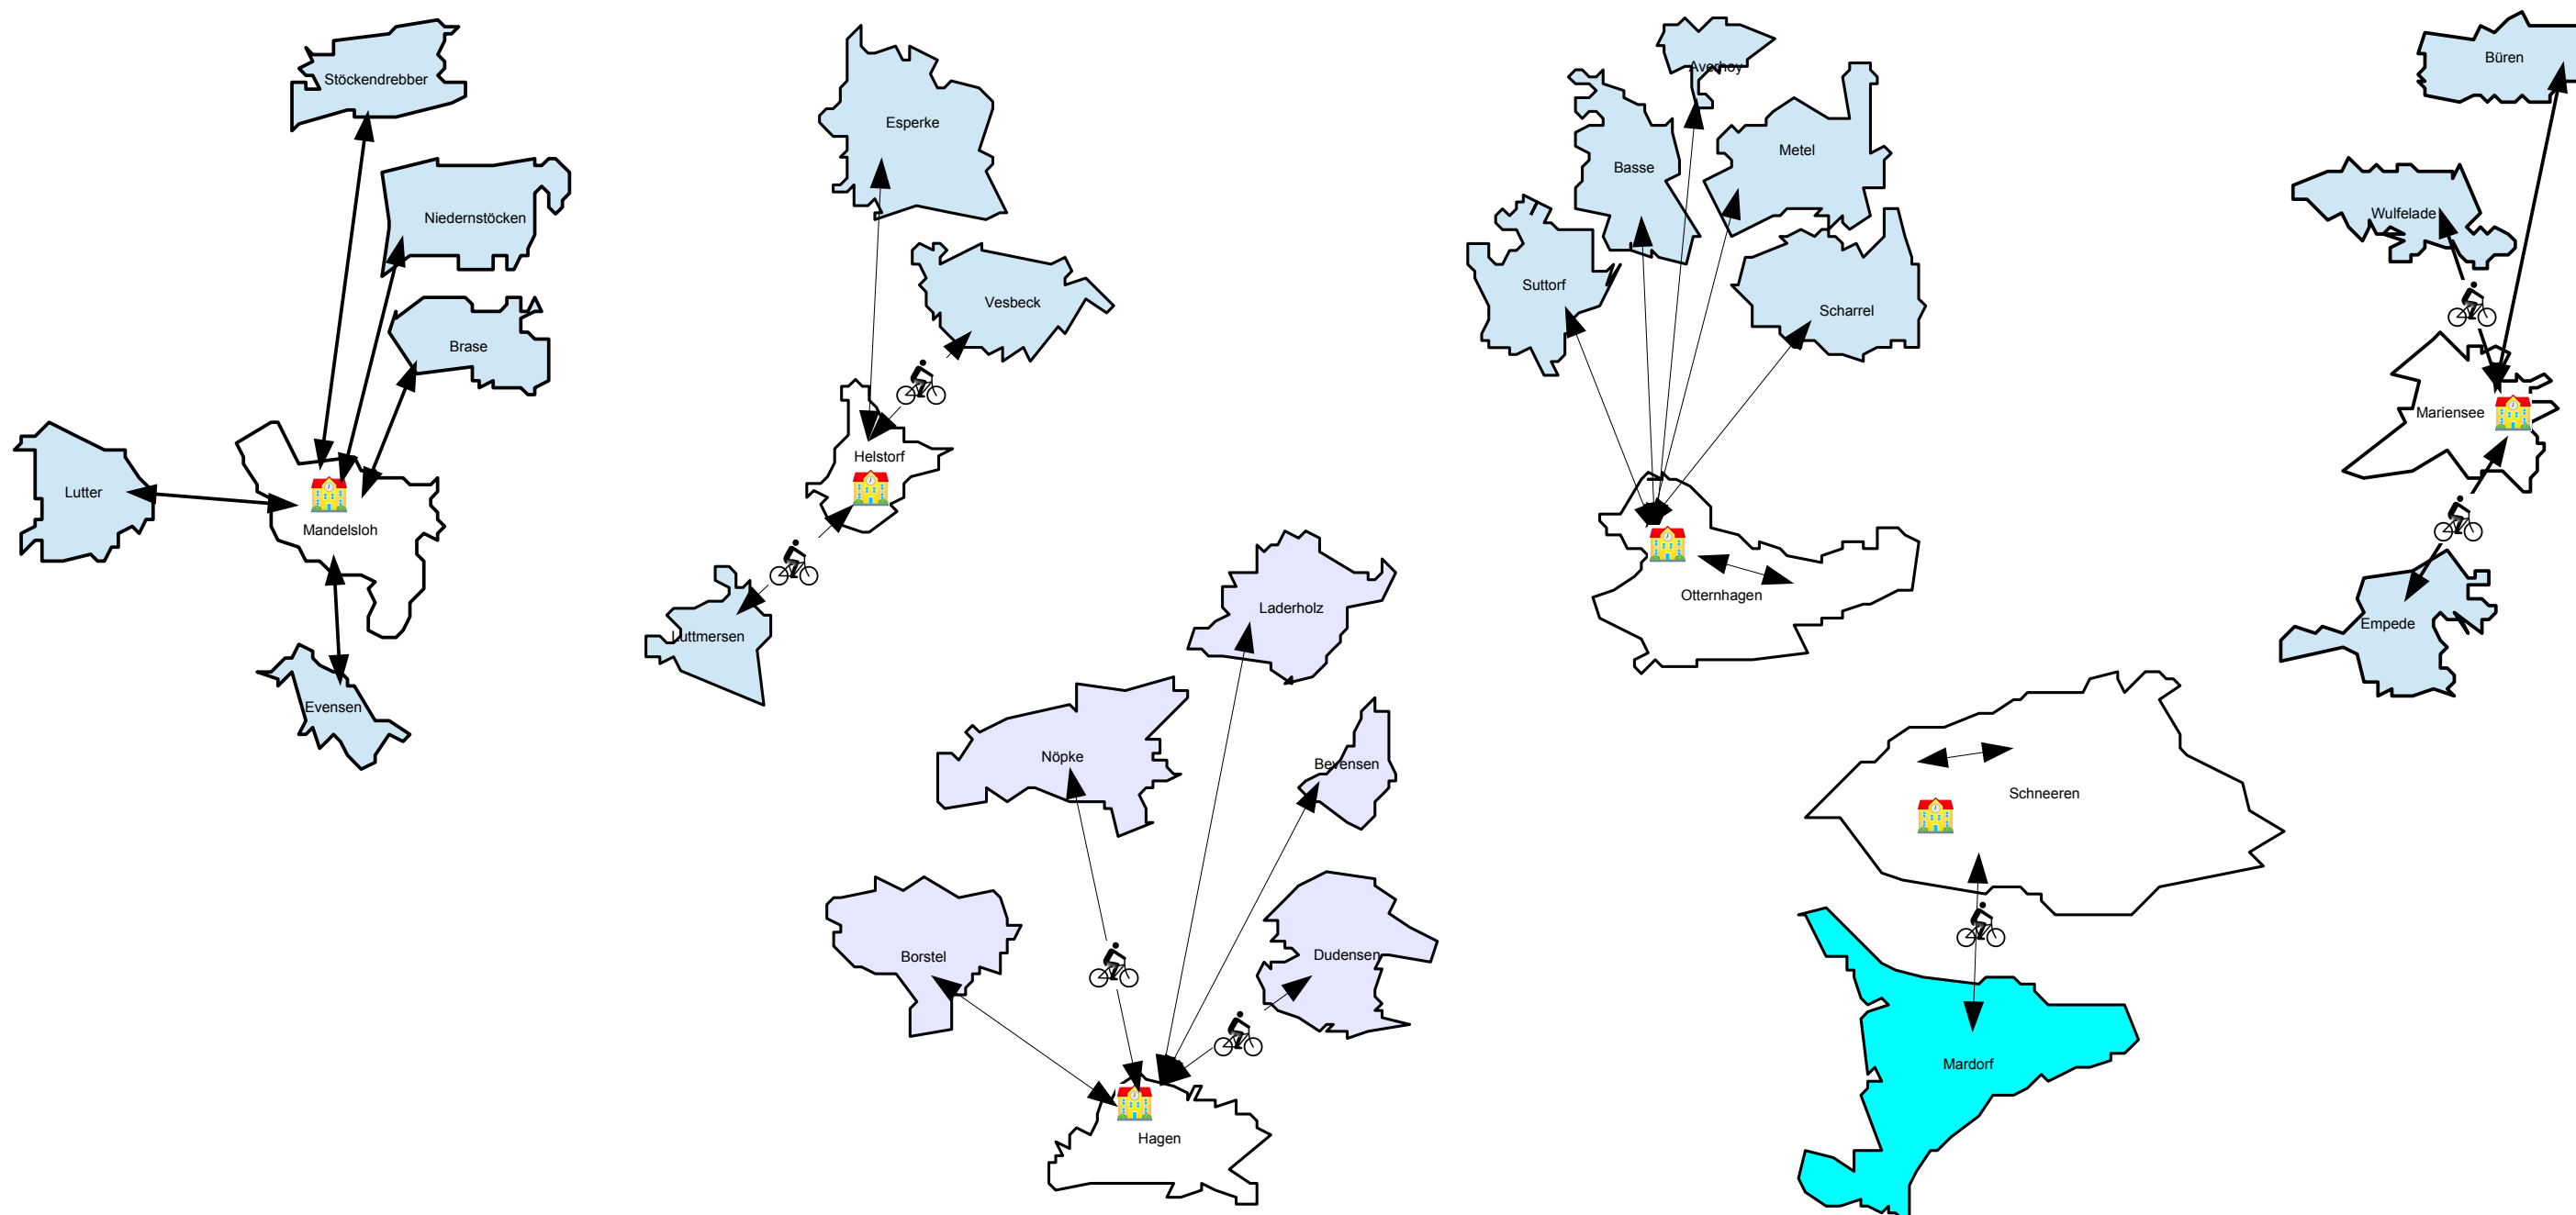

Das vergessene Neustädter Land

© SPD AG Radwege 2020

6 Grundschulen (ohne Kernstadt) mit 28 Einzugsgebieten aber nur 7 Radwegeverbindungen.

Die **SPD** will das ändern, damit die Kinder nicht nur auf den ÖPNV angewiesen sind.

Das vergessene Neustädter Land

© SPD AG Radwege 2020

**Insgesamt 12 Grundschulen im Neustädter Land.
Innerörtlich sind die Radwegeverbindungen kaum ausgebaut.**

Die Arbeitsgruppe Radwege der **SPD hat alle Strecken abgefahren und dokumentiert.**