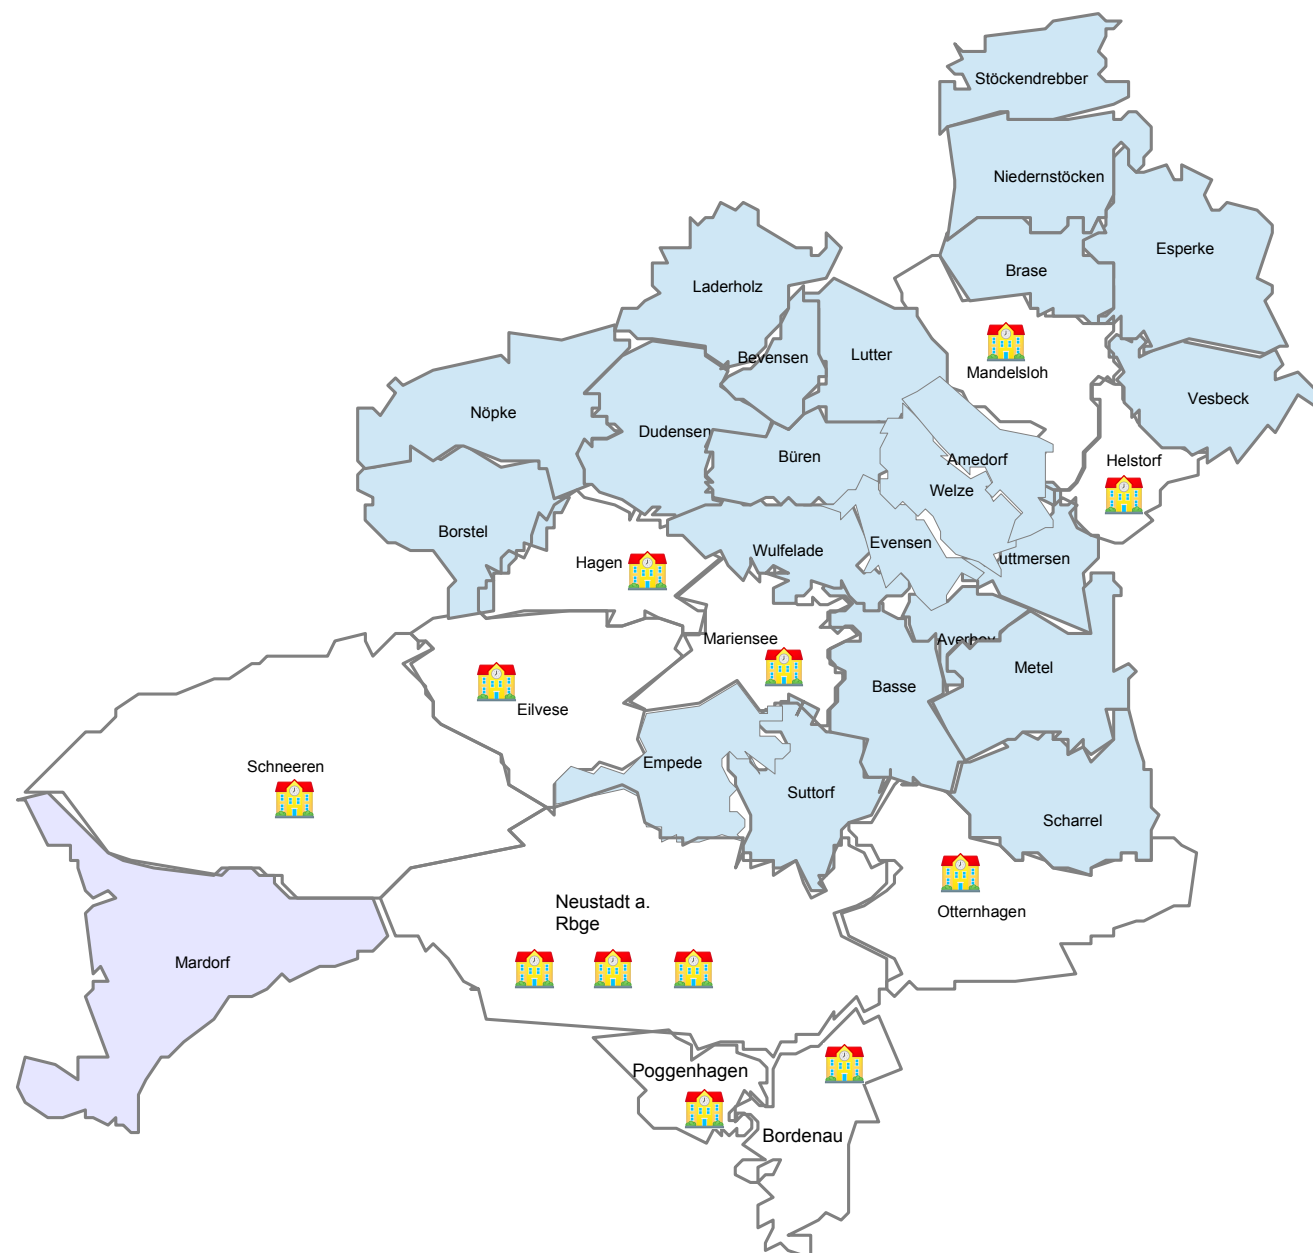

Das vergessene Neustädter Land

© SPD AG Radwege 2020

6 Grundschulen (ohne Kernstadt) mit 28 Einzugsgebieten aber nur 7 Radwegeverbindungen.

Die **SPD** will das ändern, damit die Kinder nicht nur auf den ÖPNV angewiesen sind.

Das vergessene Neustädter Land

© SPD AG Radwege 2020

**Insgesamt 12 Grundschulen im Neustädter Land.
Innerörtlich sind die Radwegeverbindungen kaum ausgebaut.**

Die Arbeitsgruppe Radwege der **SPD hat alle Strecken abgefahren und dokumentiert.**